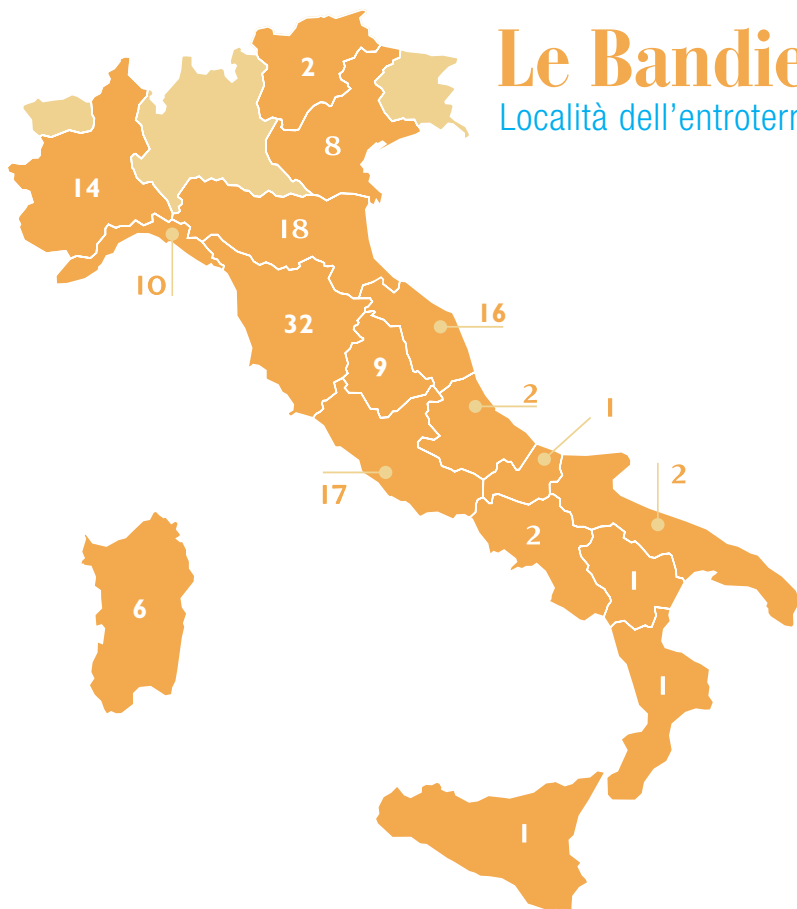

Touring Club Italiano

Le Bandiere arancioni

Località dell'entroterra selezionate e certificate dal Touring

PIEMONTE

Alagna Valsesia (VC)
 Avigliana (TO)
 Barolo (CN)
 Bene Vagienna (CN)
 Candelo (BI)
 Cherasco (CN)
 Macugnaga (VB)
 Malesco (VB)
 Mergozzo (VB)
 Monforte d'Alba (CN)
 Neive (CN)
 Orta San Giulio (NO)
 Santa Maria Maggiore (VB)
 Varallo (VC)

TRENTINO ALTO ADIGE

Caderzone (TN)
 Molveno (TN)

VENETO

Arquà Petrarca (PD)
 Asolo (TV)
 Malcesine (VR)
 Marostica (VI)
 Mel (BL)
 Montagnana (PD)
 Portobuffolè (TV)
 Soave (VR)

LIGURIA

Apricale (IM)
 Brugnato (SP)
 Castelnuovo Magra (SP)
 Castelvetro di Rocca Barbena (SV)
 Dolceacqua (IM)
 S. Stefano d'Aveto (GE)
 Sassello (SV)
 Toirano (SV)
 Triora (IM)
 Varese Ligure (SP)

ABRUZZO

Palena (CH)
 Roccascalegna (CH)

MOLISE

Agnone (IS)

CAMPANIA

Cerreto Sannita (BN)
 S. Agata de' Goti (BN)

PUGLIA

Alberona (FG)
 S. Agata di Puglia (FG)

BASILICATA

Valsinni (MT)

CALABRIA

Morano Calabro (CS)

SICILIA

Sutera (CL)

SARDEGNA

Aggius (OT)
 Galtelli (NU)
 Gavoi (NU)
 Laconi (OR)
 Oliena (NU)
 Sardara (MD)