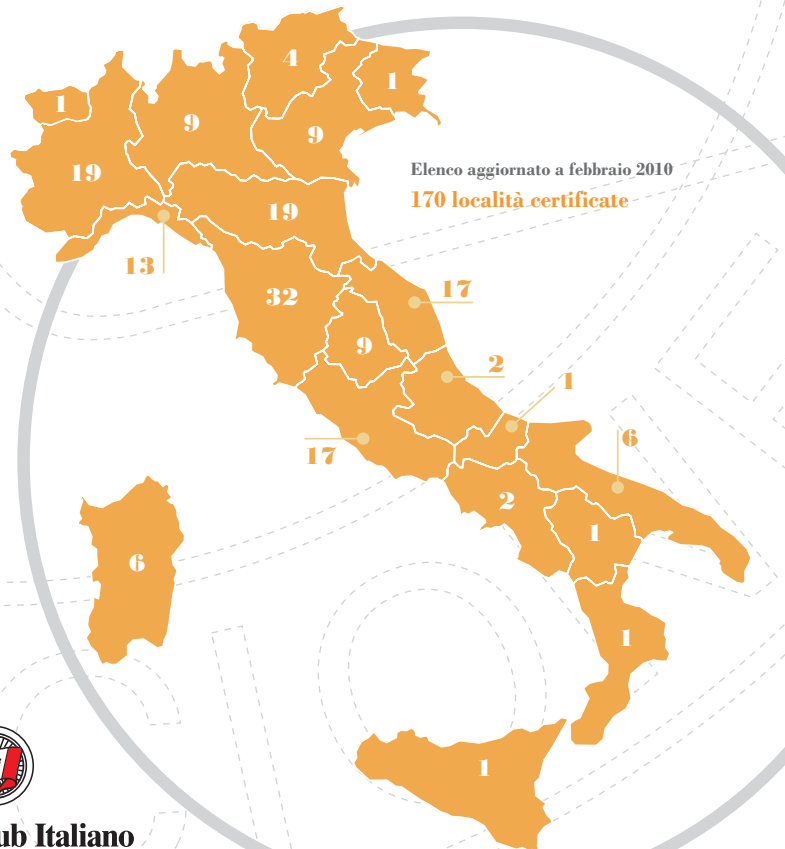

## CAMPANIA

- Cerreto Sannita | BN
- Sant'Agata de' Goti | BN

## CALABRIA

- Morano Calabro | CS

## SICILIA

- Sutera | CL

## SARDEGNA

- Aggius | OT
- Galtelli | NU
- Gavoi | NU
- Laconi | OR
- Oliena | NU
- Sardaia | VS

Elenco aggiornato a febbraio 2010  
170 località certificate

Touring Club Italiano